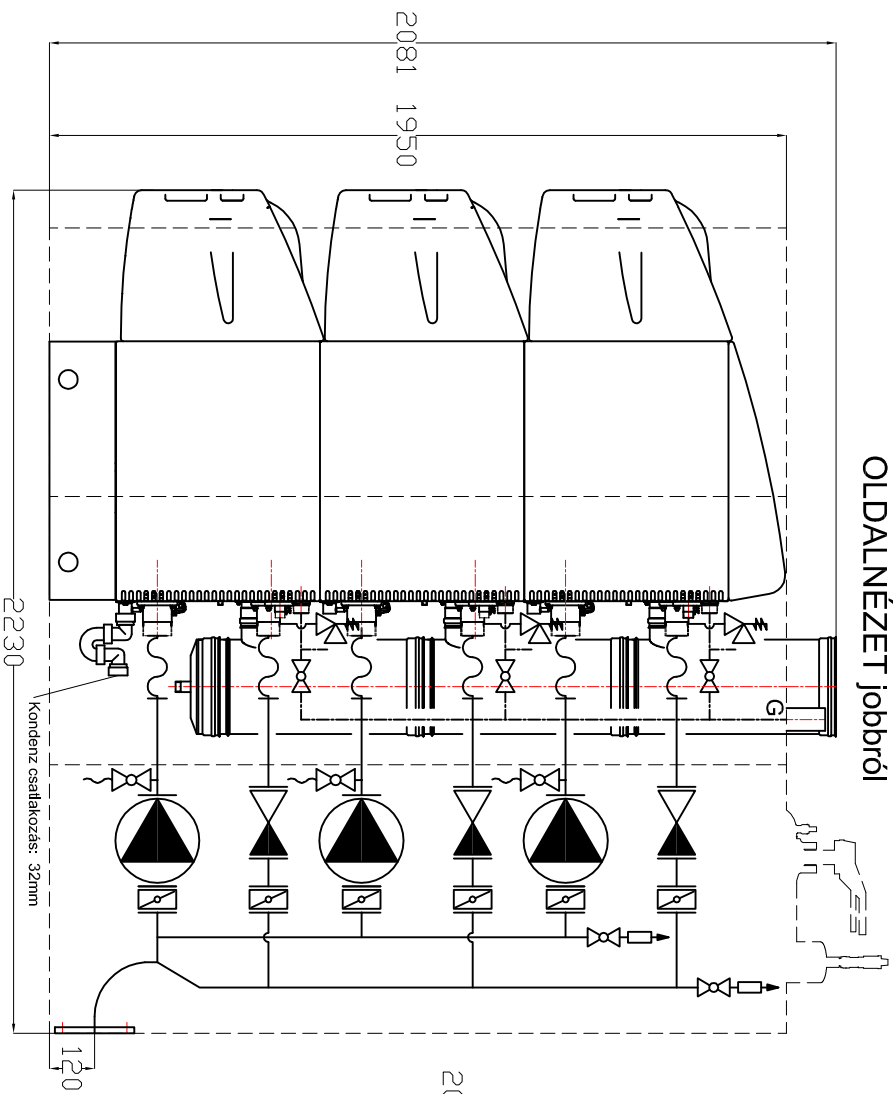

OLDALNÉZET jobbról

HÁTULNÉZET

FELÜLNÉZET

Kondenz csatlakozás: 4*32mm
 Füstcső csatlakozás: 250mm
 Gáz csatlakozás: 2"
 Osztó-gyújtó csatlakozó: DN100-PN6

MEGNEVEZÉS		ELLENŐRZTE	
Blokkséma rajz		DATUM	
RAJZOLTA		DATUM	
Vékony József		DATUM	
2011.03.30.		MEGTERVEZVE	MI 120
RAJZNEV		HURAY Kft	
WMAAFD 200/600 kazánmodul		Nagytercsa, Ipari Park Gazd. A. u.1/5. Tel: 286-0727 Fax: 286-0728 e-mail: huray@huray.hu	
REV		REV	