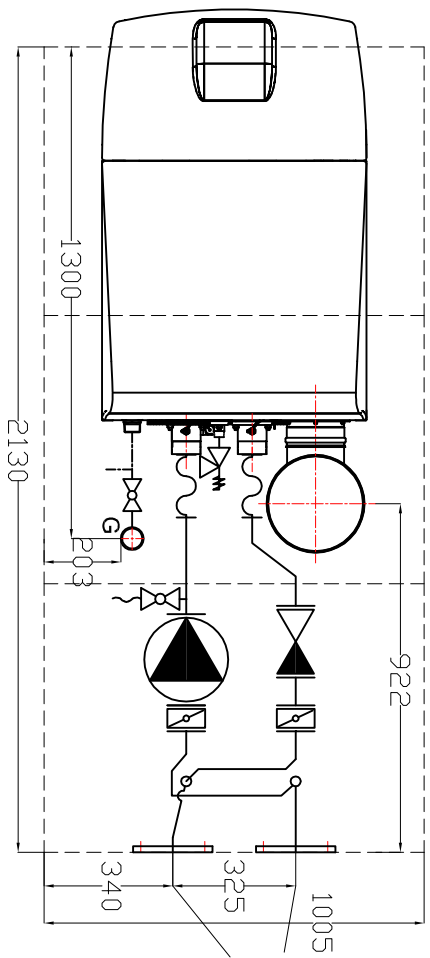

OLDALNÉZET jobbról

HÁTULNÉZET

FELÜLNÉZET

Kondenz csatlakozás: 4*32mm
 Füstcső csatlakozás: 250mm
 Gáz csatlakozás: 2"
 Osztó-gyújtó csatlakozó: DN100-PN6

MEGNEVEZÉS		ELLENŐRZTE	
Blokkséma rajz		DATUM	
RAJZOLTA		DATUM	
Vékony József		DATUM	
2011.03.30.		MEGTERVEZVE	MI 120
RAJZNEV		HURAY Kft	
WMAAFD 200/600 kazánmodul		Nagytercsa, Ipari Park Gazd. A. u.1/5. Tel: 286-0727 Fax: 286-0728 e-mail: huray@huray.hu	
REV		REV	