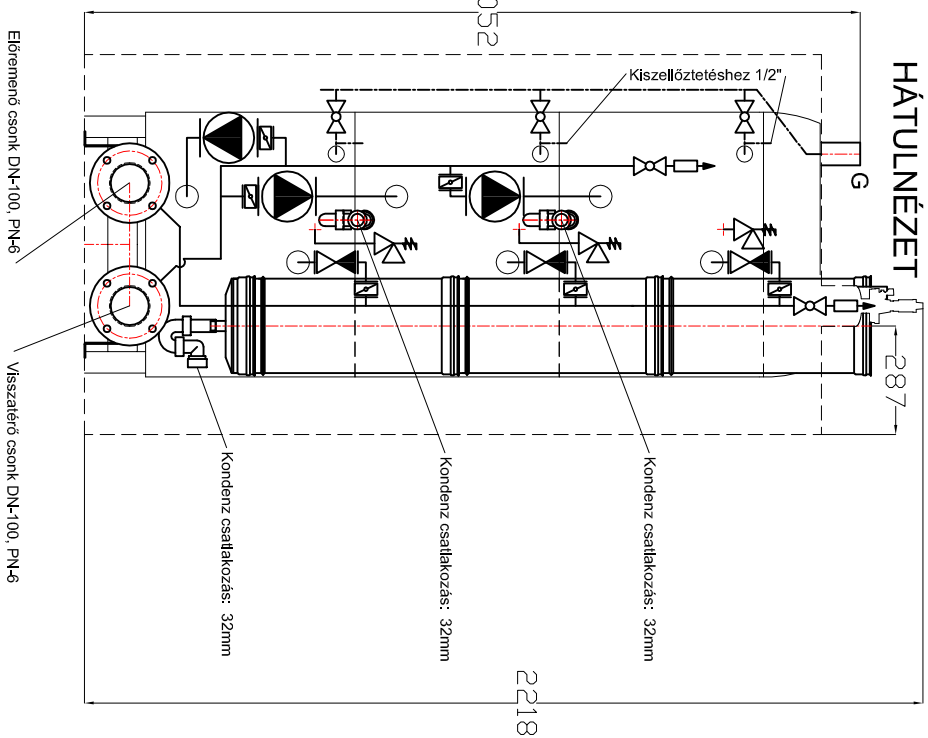

OLDALNÉZET jobbról

HÁTULNÉZET

FELÜLNÉZET

Kondenz csatlakozás: 4*32mm
 Füstcső csatlakozás: 250mm
 Gáz csatlakozás: 2"
 Osztó-gyújtó csatlakozó: DN100-PN6

MEGNEVEZÉS		ELLENŐRZTE	
Blokkséma rajz		DATUM	
RAJZOLTA		DATUM	
Vékony József		DATUM	
2011.03.30.		MEGTERVEZVE	MI 120
RAJZNEV		HURAY Kft	
WMAAFD 200/600 kazánmodul		Nagytercsa, Ipari Park Gazd. A. u.1/5. Tel: 286-0727 Fax: 286-0728 e-mail: huray@huray.hu	
REV		REV	