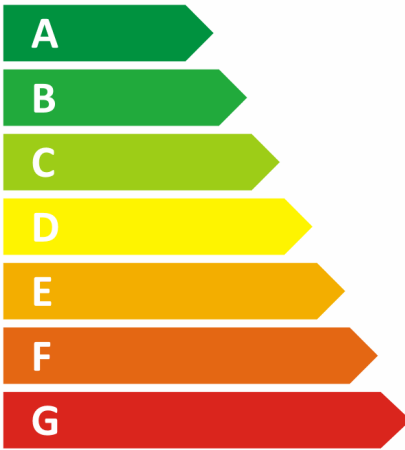

ENERG
енергия · ενεργεια

Quantum

Q7C-100-199

XXL

55 dB

46

kWh/annum

21