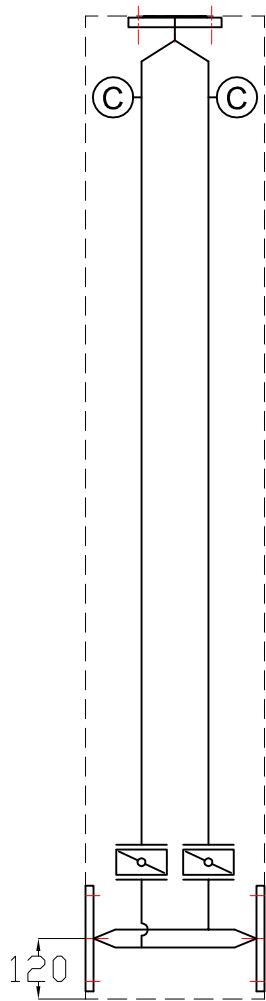

ELÖLNÉZET

OLDALNÉZET balról

FELÜLNÉZET

Csatlakozás a fűtésrendszerhez: DN80 - PN16
 Osztó-gyűjtő csatlakozó: DN100 - PN6

	ELLENŐRIZTE	DÁTUM	MERETARÁNY M 1:15
	MÓDOSÍTOTTA	DÁTUM	
	RAJZOLTA Vékony József	DÁTUM 2011.05.27.	
MEGNEVEZÉS			HURAY Kft Nagytarcsa, Ipari Park Ganz Á. u.15. Tel: 236-0727 Fax: 236-0726 e.mail: huray@huray.hu
Blokséma rajz		WMDPB-80 hőtermelő kaszkád modul	REV