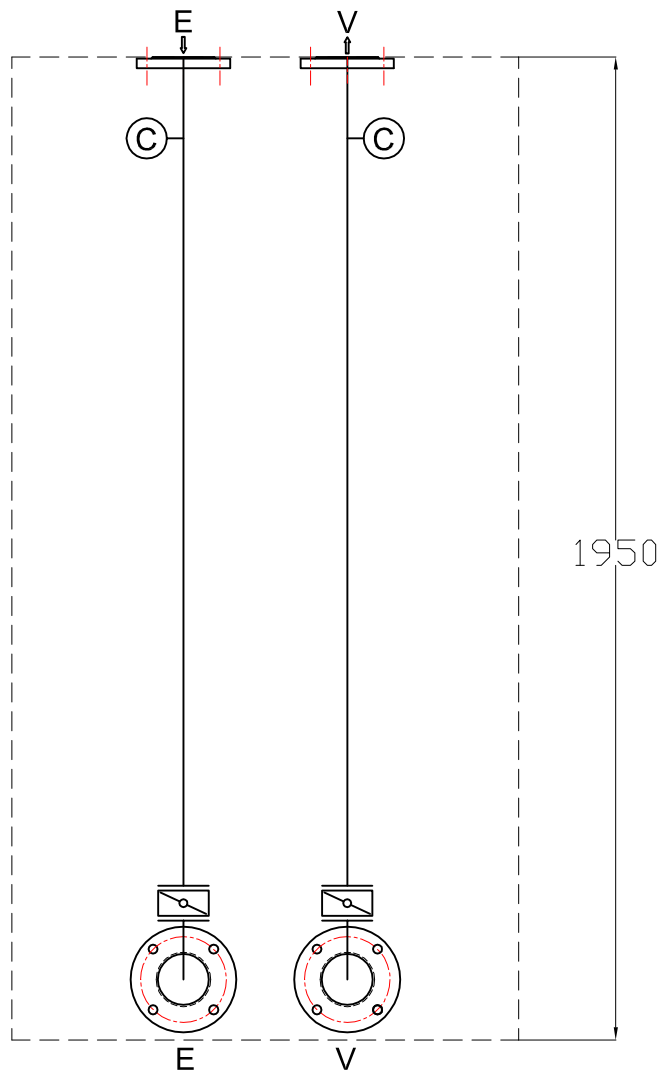

ELÖLNÉZET

OLDALNÉZET balról

FELÜLNÉZET

Csatlakozás a fűtésrendszerhez: DN80 - PN16
 Osztó-gyűjtő csatlakozó: DN100 - PN6

	ELLENŐRIZTE	DÁTUM	MERETARÁNY M 1:15
	MÓDOSÍTOTTA	DÁTUM	
	RAJZOLTA Vékony József	DÁTUM 2011.05.27.	
MEGNEVEZÉS			HURAY Kft Nagytarcsa, Ipari Park Ganz Á. u.15. Tel: 236-0727 Fax: 236-0726 e.mail: huray@huray.hu
Blokséma rajz		WMDPB-80 hőtermelő kaszkád modul	REV