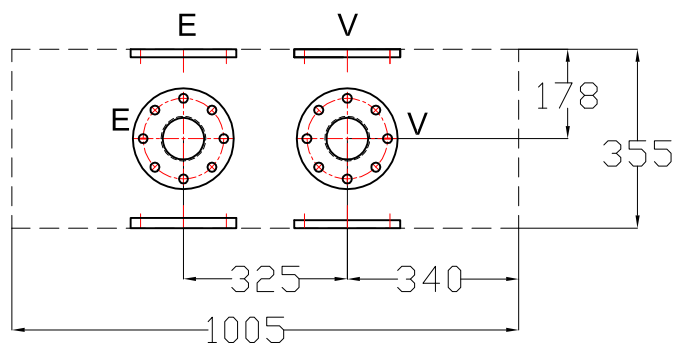

ELÖLNÉZET

OLDALNÉZET balról

FELÜLNÉZET

Csatlakozás a fűtésrendszerhez: DN80 - PN16
 Osztó-gyűjtő csatlakozó: DN100 - PN6

	ELLENŐRIZTE	DÁTUM	MERETARÁNY M 1:15
	MÓDOSÍTOTTA	DÁTUM	
	RAJZOLTA Vékony József	DÁTUM 2011.05.27.	
MEGNEVEZÉS			HURAY Kft Nagytarcsa, Ipari Park Ganz Á. u.15. Tel: 236-0727 Fax: 236-0726 e.mail: huray@huray.hu
Blokséma rajz		WMDPB-80 hőtermelő kaszkád modul	REV