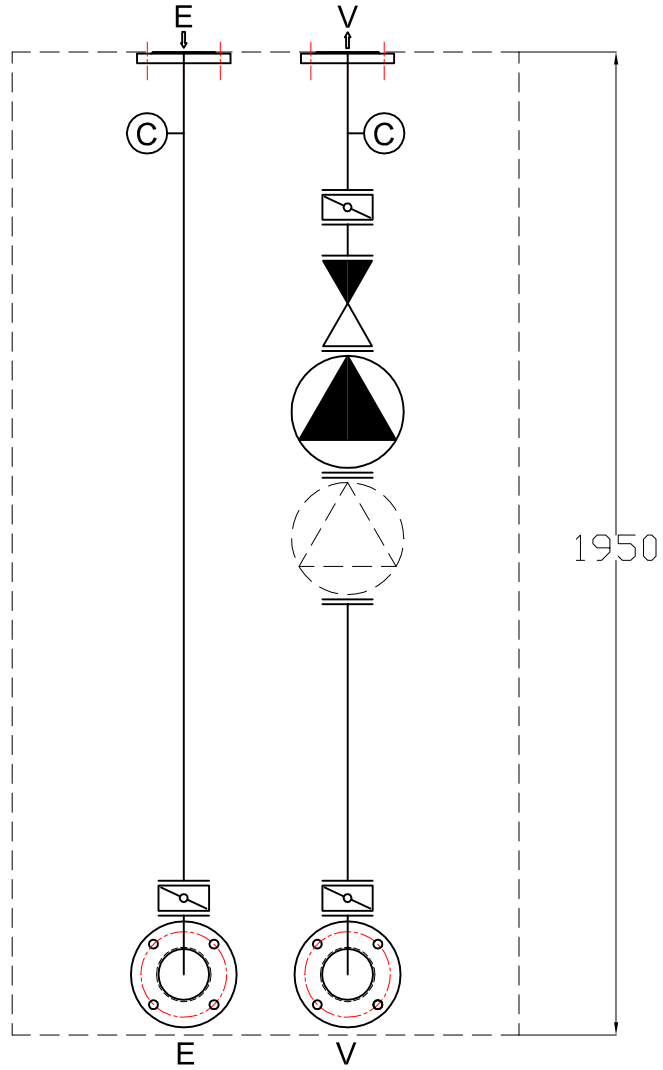

ELÖLNÉZET

OLDALNÉZET balról

FELÜLNÉZET

Csatlakozás a fűtésrendszerhez: DN65 - PN16
 Osztó-gyűjtő csatlakozó: DN100 - PN6

	ELLENŐRIZTE	DÁTUM	
	MÓDOSÍTOTTA	DÁTUM	
	RAJZOLTA Vékony József	DÁTUM 2011.05.27.	MERETARÁNY M 1:15
MEGNEVEZÉS			HURAY Kft Nagytarcsa, Ipari Park Ganz Á. u.1/5. Tel.: 236-0727 Fax: 236-0726 e.mail: huray@huray.hu
Blokséma rajz		RAJZNEV WMDPA-65 hőtermelő kaszkád modul	REV