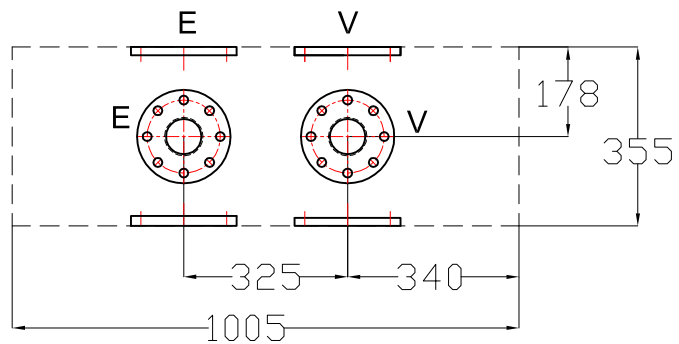

ELÖLNÉZET

OLDALNÉZET balról

FELÜLNÉZET

Csatlakozás a fűtésrendszerhez: DN65 - PN16
 Osztó-gyűjtő csatlakozó: DN100 - PN6

	ELLENŐRIZTE	DÁTUM	
	MÓDOSÍTOTTA	DÁTUM	
	RAJZOLTA Vékony József	DÁTUM 2011.05.27.	MERETARÁNY M 1:15
MEGNEVEZÉS			HURAY Kft Nagytarcsa, Ipari Park Ganz Á. u.1/5. Tel.: 236-0727 Fax: 236-0726 e.mail: huray@huray.hu
Blokséma rajz		RAJZNEV WMDPA-65 hőtermelő kaszkád modul	REV