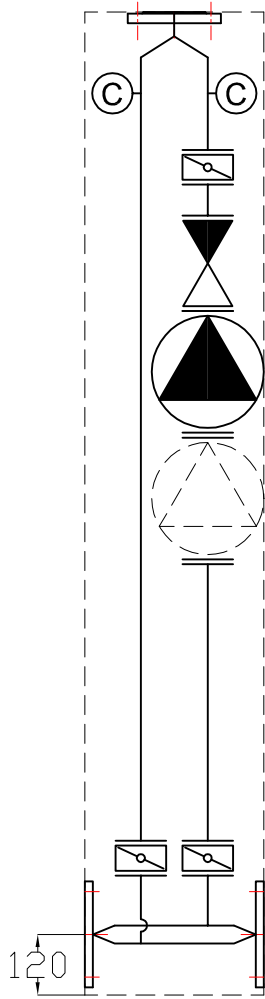

ELÖLNÉZET

OLDALNÉZET balról

FELÜLNÉZET

Csatlakozás a fűtésrendszerhez: DN65 - PN16
 Osztó-gyűjtő csatlakozó: DN100 - PN6

	ELLENŐRIZTE	DÁTUM	
	MÓDOSÍTOTTA	DÁTUM	
	RAJZOLTA Vékony József	DÁTUM 2011.05.27.	MERETARÁNY M 1:15
MEGNEVEZÉS			HURAY Kft Nagytarcsa, Ipari Park Ganz Á. u.1/5. Tel.: 236-0727 Fax: 236-0726 e.mail: huray@huray.hu
Blokséma rajz		RAJZNEV WMDPA-65 hőtermelő kaszkád modul	REV