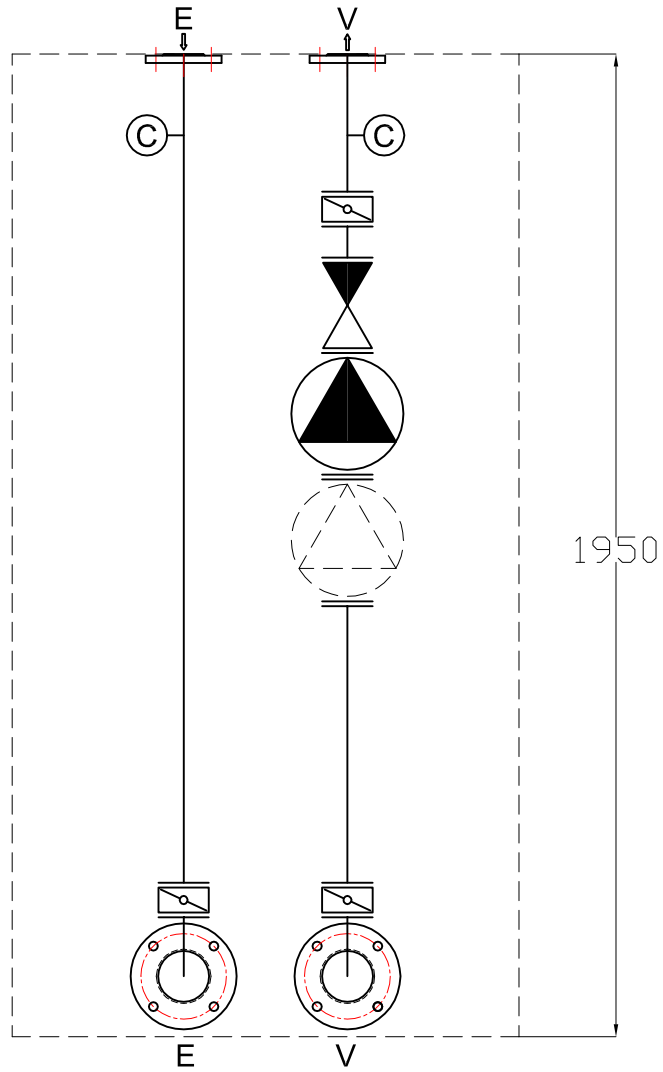

ELÖLNÉZET

OLDALNÉZET balról

FELÜLNÉZET

Csatlakozás a fűtésrendszerhez: DN40 - PN10-40
 Osztó-gyűjtő csatlakozó: DN100-PN6

ELLENŐRIZTE	DÁTUM		
MÓDOSÍTOTTA	DÁTUM		
RAJZOLTA Vékony József	DÁTUM 2011.05.27.		MERETARÁNY M 1:15
MEGNEVEZÉS			HURAY Kft Nagytarcsa, Ipari Park Ganz Á. u.15. Tel.: 236-0727 Fax: 236-0726 e.mail: huray@huray.hu
Blokséma rajz		RAJZNEV WMDPA-40 hőtermelő kaszkád modul	REV