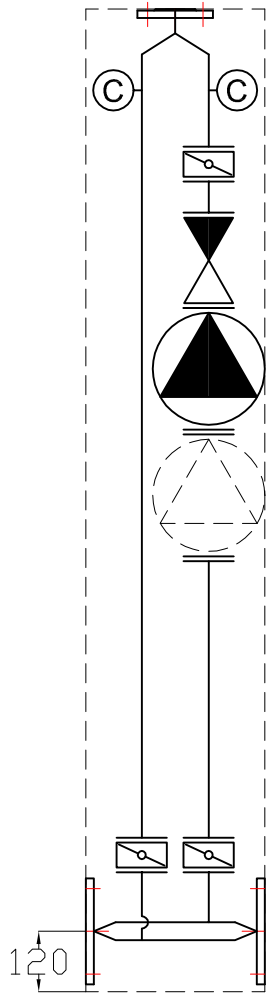

ELÖLNÉZET

OLDALNÉZET balról

FELÜLNÉZET

Csatlakozás a fűtésrendszerhez: DN40 - PN10-40
 Osztó-gyűjtő csatlakozó: DN100-PN6

ELLENŐRIZTE	DÁTUM		
MÓDOSÍTOTTA	DÁTUM		
RAJZOLTA Vékony József	DÁTUM 2011.05.27.		MERETARÁNY M 1:15
MEGNEVEZÉS			HURAY Kft Nagytarcsa, Ipari Park Ganz Á. u.15. Tel.: 236-0727 Fax: 236-0726 e.mail: huray@huray.hu
Blokséma rajz		RAJZNEV WMDPA-40 hőtermelő kaszkád modul	REV