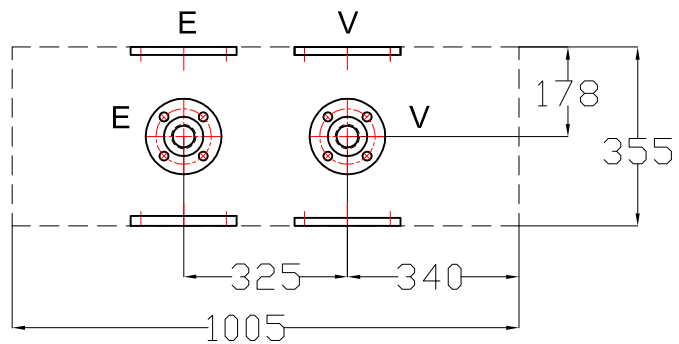

ELÖLNÉZET

OLDALNÉZET balról

FELÜLNÉZET

Csatlakozás a fűtésrendszerhez: DN40 - PN10-40
 Osztó-gyűjtő csatlakozó: DN100-PN6

ELLENŐRIZTE	DÁTUM		
MÓDOSÍTOTTA	DÁTUM		
RAJZOLTA Vékony József	DÁTUM 2011.05.27.		MERETARÁNY M 1:15
MEGNEVEZÉS			HURAY Kft Nagytarcsa, Ipari Park Ganz Á. u.15. Tel.: 236-0727 Fax: 236-0726 e.mail: huray@huray.hu
Blokséma rajz		RAJZNEV WMDPA-40 hőtermelő kaszkád modul	REV